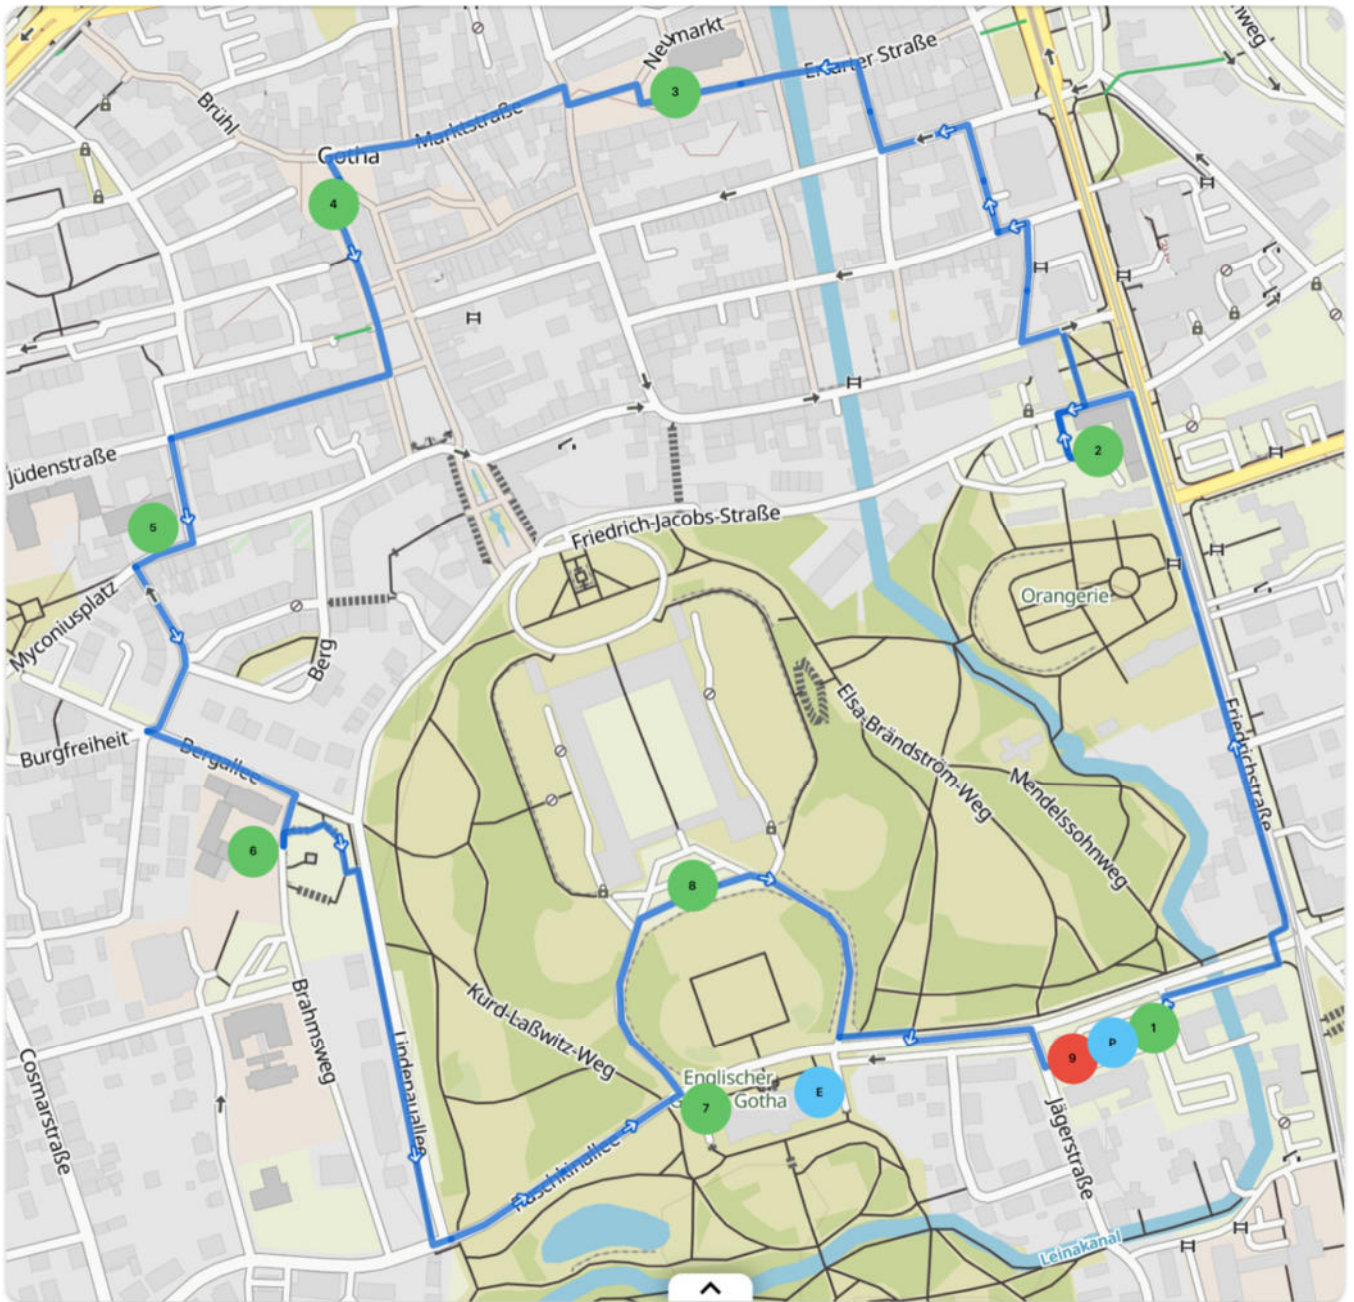

**- Streckenplan Kreisgeländelauf 2023 -  
- in Gotha -**

1 – Marstall (Start)	Anmeldung	
2 – Stadtbibliothek Karolinenhof	Armaturenmänchen	Armaturenmänchen
3 – Neumarkt	Tretauto	Schlauch ausrollen
4 – Hauptmarkt	Wasserspiel	Hindernislauf
5 – Augustinerkirche	Gerätekunde	Gerätekunde
6 – Hof Ernestinum	Knoten und Bunde	Knoten und Bunde
7 – Herzogliches Museum	Kreativstation	Kreativstation
8 – Parkplatz Schloss Friedenstein	Erste Hilfe	Erste Hilfe
9 – Marstall (Ziel)	Wissenstest	Wissenstest
P – Parkplatz Marstall	Parkplatz	
E – Herzogliches Museum	Verpflegung	